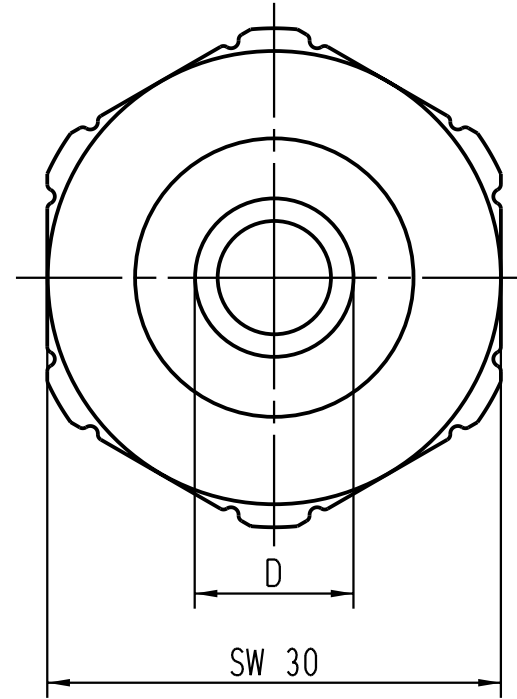

5

4

3

2

1

D

C

B

A	09 00 000 5093	blau blue	14	18	 All Dimensions in mm Original Size DIN A 4	Techn. Character.			Nicht tolerierte Masse/ Free size tolerances		
	09 00 000 5092	weiss white	11,5	15,5							
	09 00 000 5091	rot red	9	13							
	09 00 000 5090	grün green	7	10,5	410278	01.12.02	DY	HARTING Electric GmbH & Co. KG			TB 09 00 000 509. Sub. TB 09 00 000 509. v. 03.02.93
	Bestell Nr/ Part No	Farbe/colour	D min.	D max.	Mod.	Dat.	Name	D-32339 Espelkamp 			

	Dat.	Name	Massstab/Scale
Detail.	17.12.98	KR	2:1
Insp.		SDT	
Stand.			