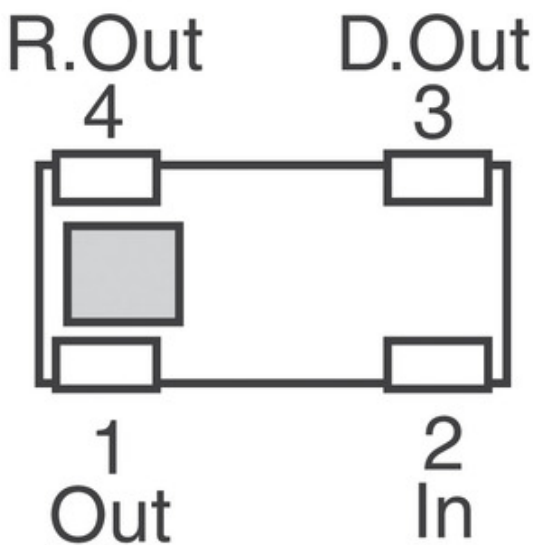

Panasonic

Panasonic

EHF-4CT0835

номер части:

EHF-4CT0835

Изготовитель / Производитель:

Panasonic

Описание товара

RF DIR COUPLER 835MHZ 0603

Листки:

EHF-4CT0835.pdf

Статус RoHs

Содержит свинец / не соответствует RoHS

Состояние на складе

62047 pcs stock

Доставить из

Гонконг

Путь отгрузки

DHL/Fedex/TNT/UPS/EMS

ЗАПРОС КОТИРОВКИ

Изображение может быть представлением. Смотрите спецификации для деталей продукта.

Технические характеристики EHF-4CT0835

НОМЕР ЧАСТИ	EHF-4CT0835
ПРОИЗВОДИТЕЛЬ	Panasonic
ОПИСАНИЕ	RF DIR COUPLER 835MHZ 0603
СТАТУС БЕСПЛАТНОГО СВИДАНИЯ / СТАТУС ROHS	Содержит свинец / не соответствует RoHS
КОЛ-ВО В НАЛИЧИИ	62047 pcs
ТЕХНИЧЕСКАЯ СПЕЦИФИКАЦИЯ	EHF-4CT0835.pdf
ПОСТАВЩИК УПАКОВКА УСТРОЙСТВА	0603 (1608 Metric)
СЕРИИ	-
ОБРАТНЫЕ ПОТЕРИ	-
МОЩНОСТЬ - МАКС	5W
УПАКОВКА	Cut Tape (CT)
УПАКОВКА /	0603 (1608 Metric)
ДРУГИЕ НАЗВАНИЯ	P12045CT
УРОВЕНЬ ЧУВСТВИТЕЛЬНОСТИ ВЛАГИ (MSL)	1 (Unlimited)
СТАТУС БЕСПЛАТНОГО СВИДАНИЯ / СТАТУС ROHS	Contains lead / RoHS non-compliant
ИЗОЛЯЦИЯ	30dB
ВНОСИМЫЕ ПОТЕРИ	0.25dB
ЧАСТОТА	835MHz
ПОДРОБНОЕ ОПИСАНИЕ	RF Directional Coupler Cellular 835MHz 20dB 5W 0603 (1608 Metric)
СЦЕПЛЕНИЕ ФАКТОР	20dB
ТИП СМЕНЫ НАВЕСНОГО ОБОРУДОВАНИЯ	Standard
ПРИЛОЖЕНИЯ	Cellular

Связанные теги

Panasonic EHF-4CT0835	EHF-4CT0835 дистрибьютор	EHF-4CT0835 Поставщик
EHF-4CT0835 Цена	Фотографии EHF-4CT0835	EHF-4CT0835 Image
EHF-4CT0835 PDF Datasheet	EHF-4CT0835 Скачать спецификацию	EHF-4CT0835 Datasheet
EHF-4CT0835 сток	Купить EHF-4CT0835	Купить Panasonic EHF-4CT0835
Panasonic EHF-4CT0835	Panasonic Поставщик	Panasonic Дистрибьютор
Panasonic EHF-4CT0835	Panasonic - Consumer Division EHF-4CT0835	Panasonic - Consumer Electronics Corp. EHF-4CT0835
Panasonic Battery Group EHF-4CT0835	Panasonic Electric Works - ACSD EHF-4CT0835	Panasonic Electronic Components - Semiconductor Pr EHF-4CT0835
Panasonic - ATG EHF-4CT0835	Panasonic - BSG EHF-4CT0835	Panasonic - DTG EHF-4CT0835
Panasonic Electric Works EHF-4CT0835	Panasonic Electronic Components EHF-4CT0835	Panasonic Industrial Automation Sales EHF-4CT0835
Panasonic Semiconductor EHF-4CT0835		

сопутствующие товары